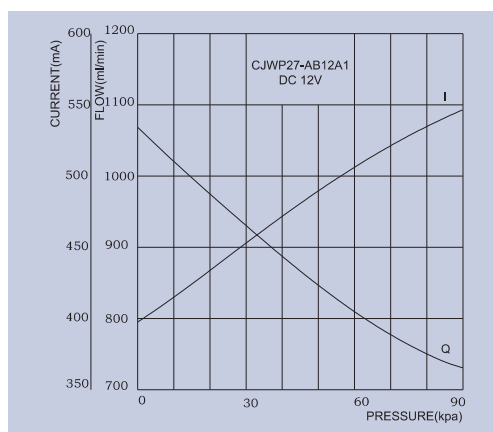

CJWP27系列series

应用领域：高端醫療器械、
咖啡機、
飲水機、
水迴圈設備、
廚房衛浴產品、
消毒滅菌等

Application: High-end medical equipment,
Coffee maker,
Water dispenser,
Water circulating equipment,
Kitchen and bathroom,
Sterilization etc.

產品參數表 Parameters							
型號 Model	電壓 Voltage	介質 Medium	空載流量 Free flow	空載電流 Current under no load	最大電流 Max current	最大水壓 Max pressure	噪音 Noise
CJWP27-AB12A1	DC 12V	水 water	> 900 ml/min	< 500 mA	< 700 mA	> 210 kpa	< 60 dB
其它參數 Others							
壽命實驗 Life test			30,000次 (常溫, 10kpa, DC12V 開30秒, 停10秒一個循環)				
使用環境 Working environment			0~50°C, 75%RH				
可根據客戶具體要求進行定制。Customization based on specific customer requirements available.							

產品特性圖
Performance Curve

產品構造圖
Dimension Drawing