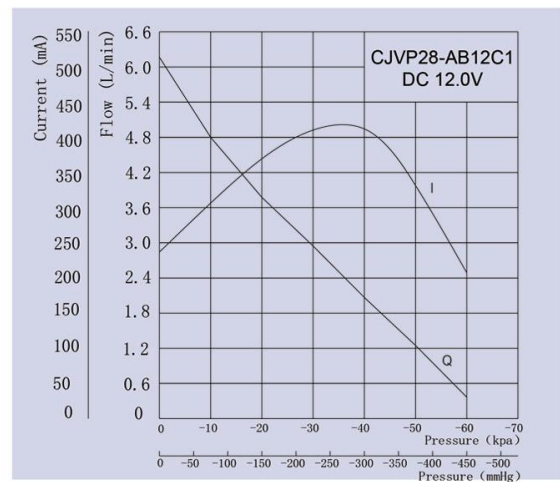

应用领域：清潔電器、  
家用電器、  
個人護理

Application: Clean appliances,  
Household appliance,  
Personal care

產品參數表 Parameters						
型號 Model	電壓 Voltage	介質 Medium	空載流量 Free flow	空載電流 Current under no load	真空度 Max vacuum	噪音 Noise
CJVP28-AB12C1	DC 12V	空氣	6.2±10%L/min	<430mA	<-400mmHg	<68dB
其它參數 Others						
壽命實驗 Life test			電壓12V,氣罐500cc, 通電20s抽真空, 停10s泄壓, 工作時間≥500H			
使用環境 Working environment			5 C-45 C, 30%-85%RH			
不同電壓規格可定制。Different voltages available.						

真空氣泵  
Vacuum Pump

產品特性圖  
Performance Curve

產品構造圖  
Dimension Drawing