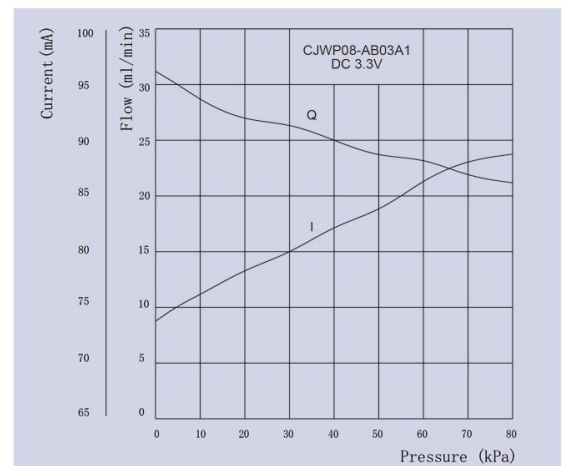

產品參數表 Parameters						
型號 Model	額定電壓 Rated voltage	介質 Medium	空載流量 Free flow	空載電流 Current under no load	最大水壓 Max pressure	噪音 Noise
CJWP08-AB03A1	DC 3.3 V	水 water	20~40mL/min	≤120mA	>80KPa	<50dB
其它參數 Others						
壽命實驗 Life test	DC3.3V 抽水工作10秒，停10秒为一循环，测试260小时以后，测试特性变化在±20%范围内					
使用環境 Working environment	1℃~45℃，30%~80%RH					
不同電壓規格可定制。Different voltage available						

產品特性圖
Performance Curve

產品構造圖
Dimension Drawing