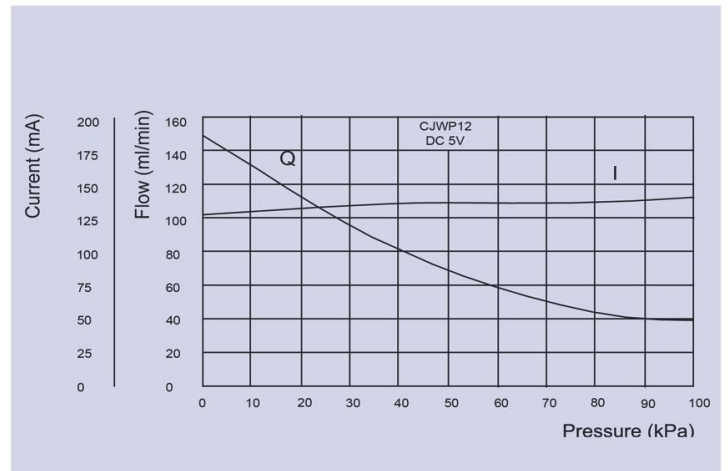

应用领域：高端醫療器械、
家用電器、
美容美體等、
清潔電器

Application: High-end medical equipment,
Household appliance,
Cosmetology and bodycare etc.
Clean appliances

產品參數表 Parameters						
型號 Model	額定電壓 Rated voltage	介質 Medium	空載流量 Free flow	空載電流 Current under no load	最大壓力 Max pressure	噪音 Noise
CJWP12-AB05A1	DC 5V	水water	130-170mL/min	≤ 180mA	≥80KPa	< 55dB
其它參數 Others						
壽命實驗 Life test		DC 5V, 抽水工作10秒, 停10秒为一循环, 测试260小时以后, 测试特性变化在±20%范围内				
使用環境 Working environment		1°C~45°C, 30%~80%RH				
不同電壓規格可定制。 Different voltage available						

產品特性圖
Performance Curve

產品構造圖
Dimension Drawing