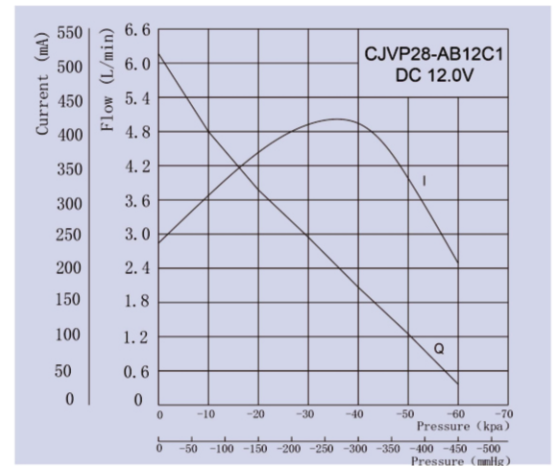

应用领域：清潔電器、
家用電器、
個人護理

Application: Clean appliances,
Household appliance,
Personal care

真空氣泵
Vacuum Pump

產品參數表 Parameters						
型號 Model	電壓 Voltage	介質 Medium	空載流量 Free flow	空載電流 Current under no load	真空度 Max vacuum	噪音 Noise
CJVP28-AB12C1	DC 12V	空氣	6.2±10%L/min	<430mA	<-400mmHg	<68dB
其它參數 Others						
壽命實驗 Life test			電壓12V,氣罐500cc, 通電20s抽真空, 停10s泄壓, 工作時間≥500H			
使用環境 Working environment			5 C-45 C, 30%-85%RH			
不同電壓規格可定制。 Different voltages available.						

產品特性圖
Performance Curve

產品構造圖
Dimension Drawing