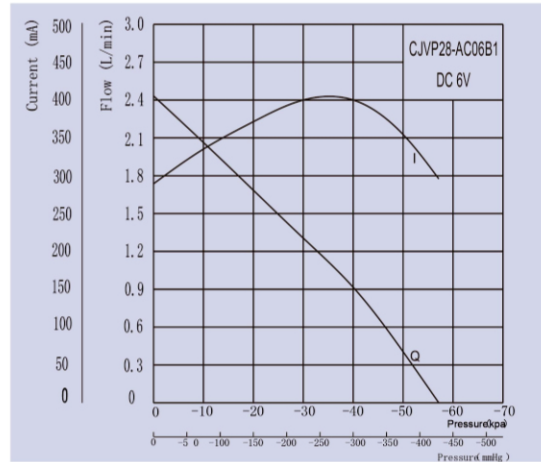

真空氣泵  
Vacuum Pump

產品特性圖  
Performance Curve

產品構造圖  
Dimension Drawing