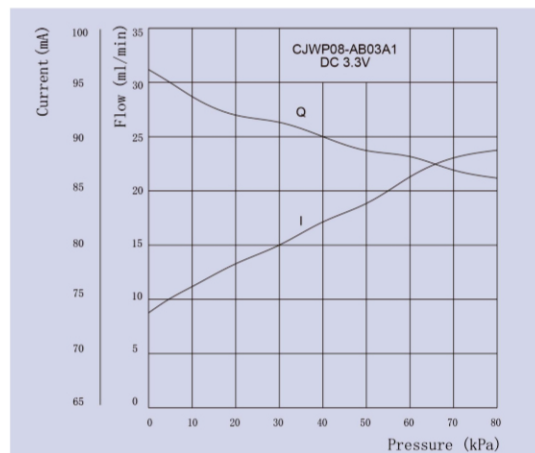

应用领域：高端醫療器械、
清潔電器、
家用電器、
廚房衛浴、
美容美體等、
安防產品

Application: High-end medical equipment,
Clean appliances,
Household appliance,
Kitchen and bathroom,
Cosmetology and bodycare etc.
Security products

產品參數表 Parameters						
型號 Model	額定電壓 Rated voltage	介質 Medium	空載流量 Free flow	空載電流 Current under no load	最大水壓 Max pressure	噪音 Noise
CJWP08-AB03A1	DC 3.3 V	水 water	20~40mL/min	≤120mA	> 80KPa	< 50dB
其它參數 Others						
壽命實驗 Life test	DC3.3V 抽水工作10秒，停10秒為一循環，測試260小時以後，測試特性變化在 ± 20% 範圍內					
使用環境 Working environment	1 C~45 C, 30%~80%RH					
不同電壓規格可定制。Different voltage available						

液
泵
Liquid Pump

產品特性圖
Performance Curve

產品構造圖
Dimension Drawing