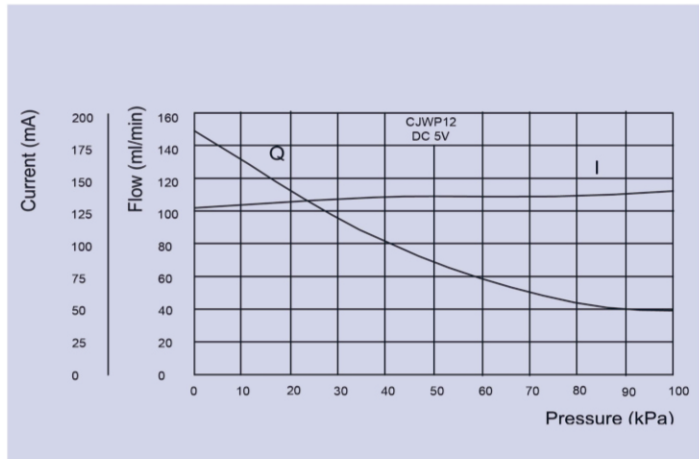

CJWP12-AB系列 series

应用领域：高端醫療器械、
家用電器、
美容美體等、
清潔電器

Application: High-end medical equipment,
Household appliance,
Cosmetology and bodycare etc.
Clean appliances

產品參數表 Parameters						
型號 Model	額定電壓 Rated voltage	介質 Medium	空載流量 Free flow	空載電流 Current under no load	最大壓力 Max pressure	噪音 Noise
CJWP12-AB05A1	DC 5V	水 water	130-170mL/min	< 180mA	≥80KPa	<55dB
其它參數 Others						
壽命實驗 Life test		DC 5V, 抽水工作10秒, 停10秒為一循環, 測試260小時以後, 測試特性變化在 ±20%範圍內				
使用環境 Working environment		1 C~45 C, 30%~80%RH				
不同電壓規格可定制。 Different voltage available						

液 泵
Liquid Pump

產品特性圖
Performance Curve

產品構造圖
Dimension Drawing