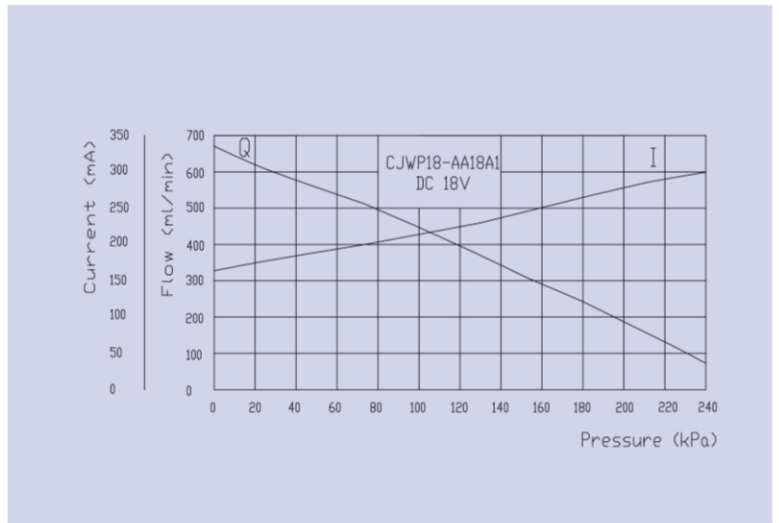

# CJWP18-AA系列 series

应用领域： 高端醫療器械、  
家用電器、  
清潔電器

Application: High-end medical equipment,  
Household appliance,  
Clean appliances

液 泵  
Liquid Pump

產品參數表 Parameters						
型號 Model	額定電壓 Rated voltage	介質 Medium	空載流量 flow	空載電流 Current under no load	最大水壓 Max pressure	空載打水噪音 Noise
CJWP18-AA18A1	DC 18V	水 water	520~680mL/min	≤300mA	≥150KPa	≤65dB
其它參數 Others						
壽命實驗 Life test	DC18V, 常溫無負載, 開2s, 停2s為一個循環, 900000循環后測試, 流量偏差不得超過其初始值的 ± 25%					
使用環境 Working environment	5 C~45 C, 30%~80%RH					
不同電壓規格可定制。Different voltage available						

產品特性圖  
Performance Curve

產品構造圖  
Dimension Drawing