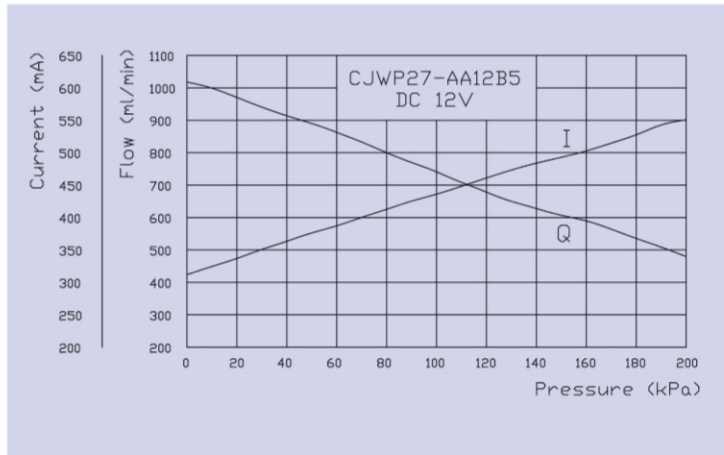

应用领域：高端醫療器械、  
家用電器、  
智能馬桶、  
戶外淨水、

Application: High-end medical equipment,  
Household appliance,  
Smart toilet,  
Outdoor water purification,

| 產品參數表 Parameters                       |            |           |  |                            |                   |          |
|--|------------|-----------|--|----------------------------|-------------------|----------|
| 型號 Model                               | 電壓 Voltage | 介質 Medium | 空載流量 Free flow                             | 空載電流 Current under no load | 最大水壓 Max pressure | 噪音 Noise |
| CJWP27-AA12B5                          | DC 12 V    | 水 water   | ≥950mL/min                                 | ≤350mA                     | ≥300KPa           | ≤60dB    |
| 其它參數 Others                            |            |           |  |                            |                   |          |
| 壽命實驗 Life test                         |            |           | 24,000次 (DC12V常溫負載120KPa, 開150S停10S 為一個週圈) |                            |                   |          |
| 使用環境 Working environment               |            |           | 1C~45C, 30%~80RH                           |                            |                   |          |
| 不同電壓規格可定制。 Different voltage available |            |           |  |                            |                   |          |

產品特性圖  
Performance Curve

產品構造圖  
Dimension Drawing