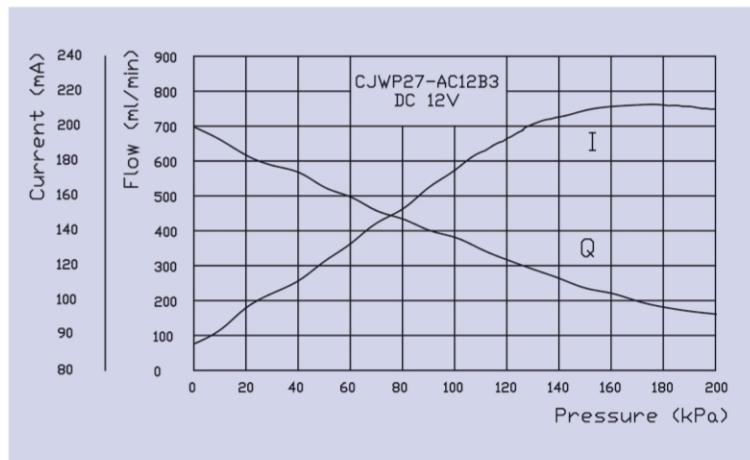

產品參數表 Parameters						
型號 Model	額定電壓 Rated voltage	介質 Medium	流量 Free flow	電流 Current under no load	最大水壓 Max pressure	空載打水噪音 Noise under no load
CJWP27-AC12B3	DC 12V	水 water	216.2-243.8mL/min (DC8.4V, 計數980次, 負載4PSI) >550mL/min (DC12V, 負載4.5PSI)	≤180mA (DC8.4V, 負載4PSI)	≥30psi	≤50dB
其它參數 Others						
壽命實驗 Life test			10000次 (DC8.4V常溫負載4PSI, 開45S停5S為一次, 出水量衰減在6%以內)			
使用環境 Working environment			1°C~45°C, 30%~80%RH			
不同電壓規格可定制。 Different voltage available						

液 泵
Liquid Pump

產品特性圖
Performance Curve

產品構造圖
Dimension Drawing