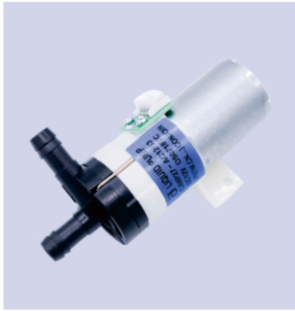

CJWP27-AC系列 series

应用领域：高端醫療器械、
咖啡機、
飲水機、
水迴圈設備、
廚房衛浴產品、
消毒滅菌等

Application: High-end medical equipment,
Coffee maker,
Water dispenser,
Water circulating equipment,
Kitchen and bathroom,
Sterilization etc.

產品參數表 Parameters						
型號 Model	額定電壓 Rated voltage	介質 Medium	流量 Free flow	電流 Current under no load	最大水壓 Max pressure	空載打水噪音 Noise under no load
CJWP27-AC12B3	DC 12V	水 water	216.2-243.8mL/min (DC8.4V, 計數980次, 負載4PSI) >550mL/min (DC12V, 負載4.5PSI)	≤180mA (DC8.4V, 負載4PSI)	≥30psi	≤50dB
其它參數 Others						
壽命實驗 Life test			10000次 (DC8.4V常溫負載4PSI, 開45S停5S為一次, 出水量衰減在6%以內)			
使用環境 Working environment			1°C~45°C, 30%~80%RH			
不同電壓規格可定制。 Different voltage available						