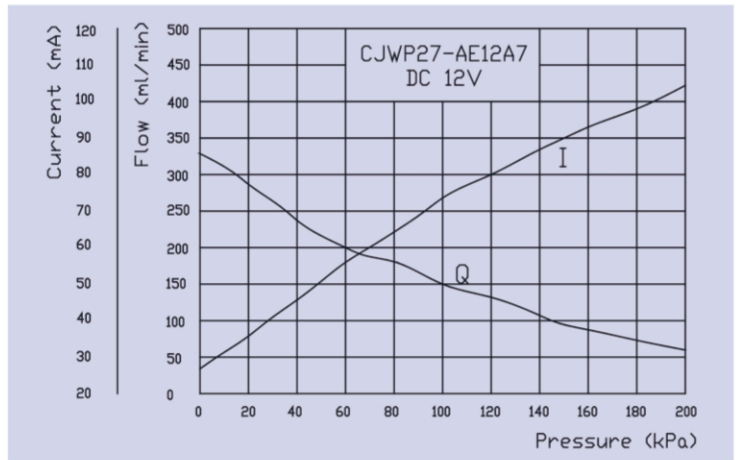

液 泵
Liquid Pump

產品參數表 Parameters						
型號 Model	額定電壓 Rated voltage	介質 Medium	空載流量 Free flow	空載電流 Current under no load	最大水壓 Max pressure	噪音 Noise under no
CJWP27-AE12A7	DC 12V	水 water	250~350mL/min	≤150mA	≥150KPa	≤55dB
其它參數 Others						
壽命實驗 Life test			100000次 (DC12V常溫空載, 開150ms停1S為一次, 3次為一個循環, 每個循環停30s)			
使用環境 Working environment			1°C~45°C, 30%~80%RH			
不同電壓規格可定制。 Different voltage available						

產品特性圖
Performance Curve

產品構造圖
Dimension Drawing