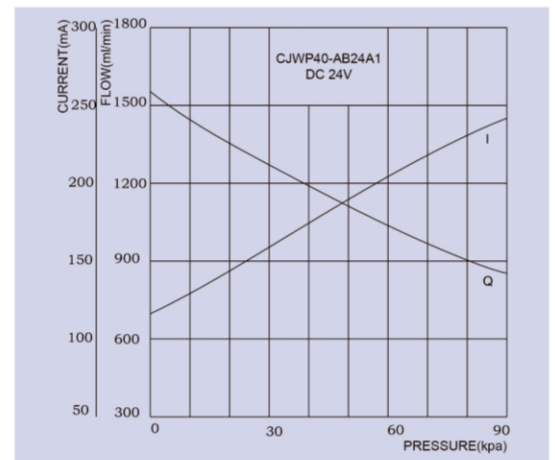

液 泵
Liquid Pump

產品參數表 Parameters							
型號 Model	電壓 Voltage	介質 Medium	空載流量 Free flow	空載電流 Current under no load	最大電流 Max current	最大水壓 Max pressure	噪音 Noise
CJWP40-AB24A1	DC 24 V	水 water	> 1300 ml/min	< 200 mA	< 400 mA	> 200 kpa	< 60 dB
其它參數 Others							
壽命實驗 Life test			20,000次(常溫, 負載100kpa下, 開30秒, 停10秒為一個循環)				
使用環境 Working environment			1~45°C, 30%~80%RH				
不同電壓規格可定制。 Different voltage available							

產品特性圖
Performance Curve

產品構造圖
Dimension Drawing